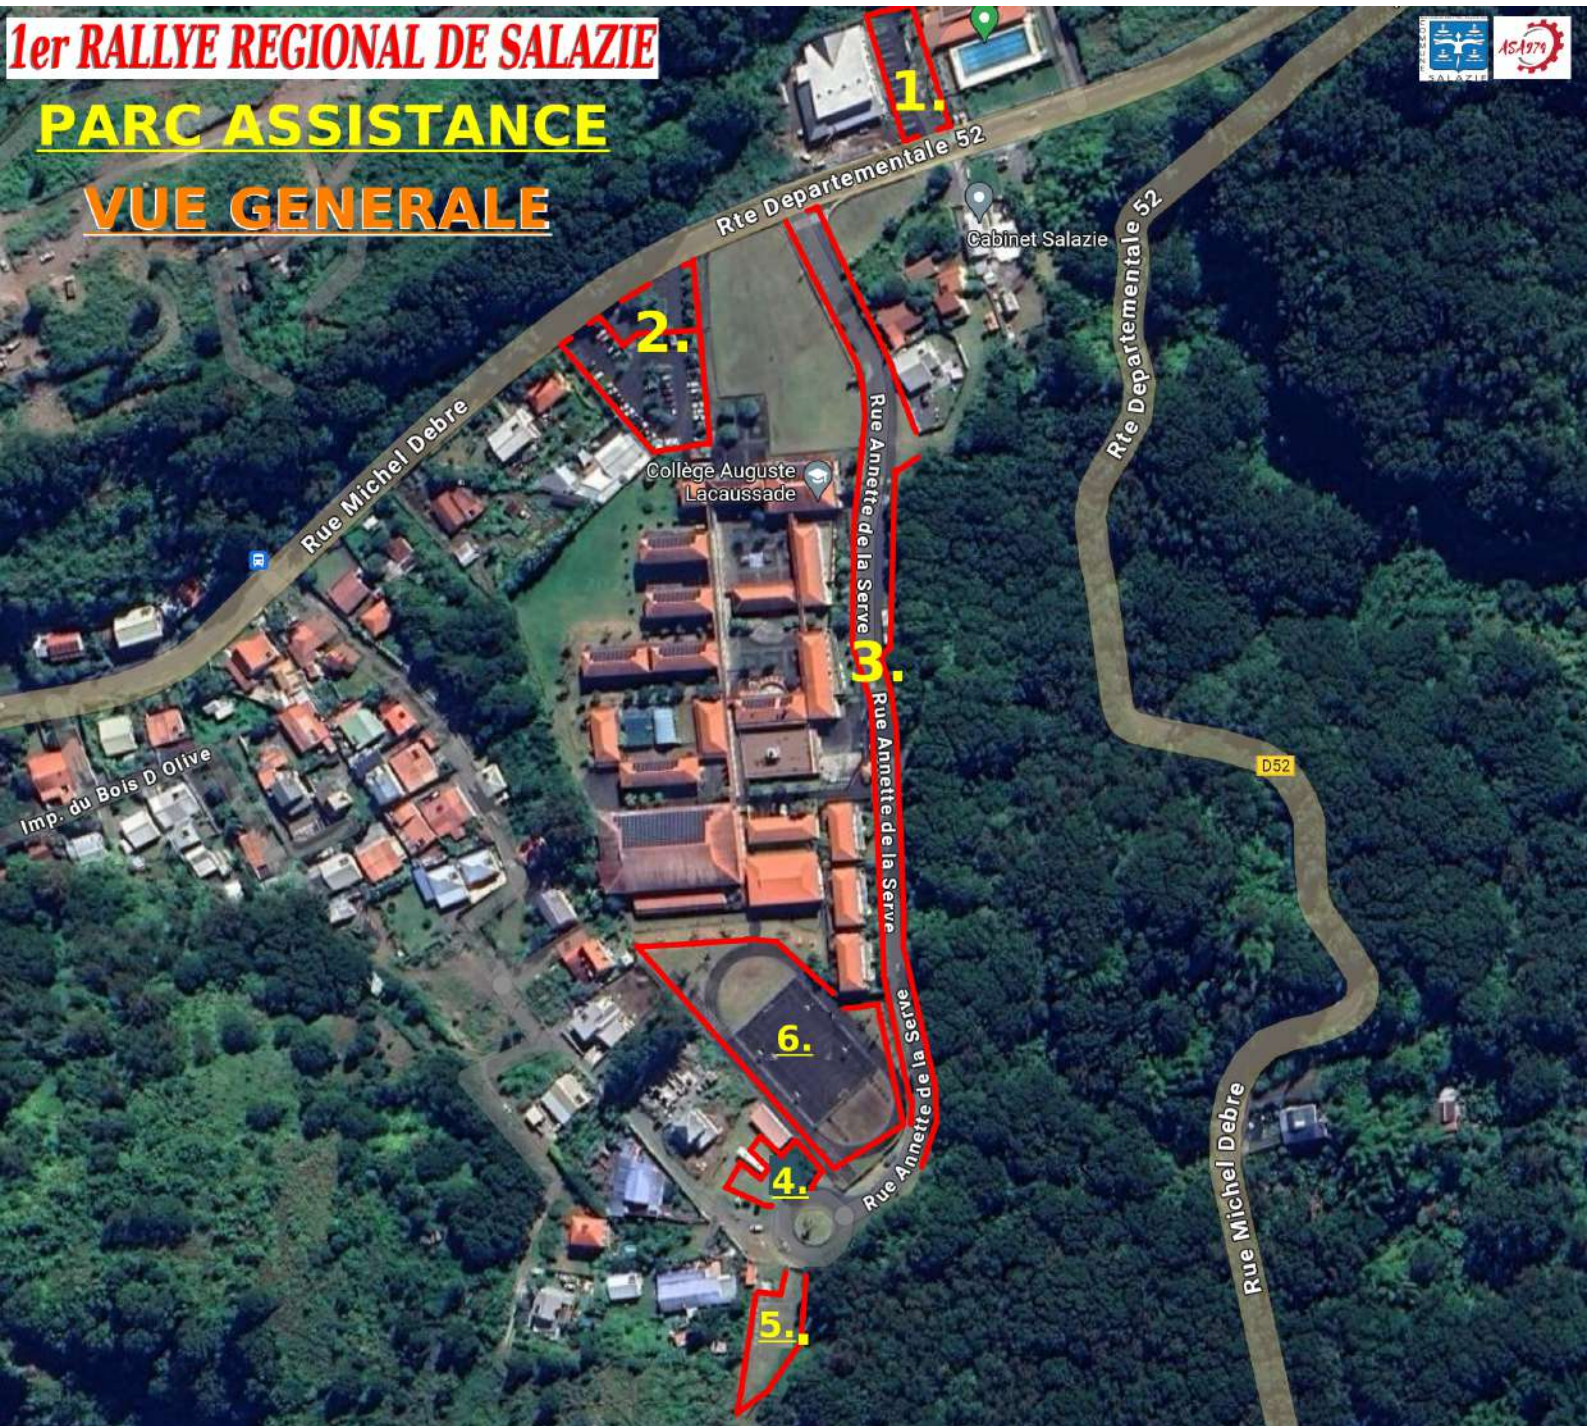

FFSAI Pneu's Cash
Fédération Française du Sport Automobile

120 REALISÉ DE SALAZIE

INFO/CONTACT: ASA974@PROTON.ME / ASA974.COM

SAMEDI 22 JUIN 2024

1er RALLYE REGIONAL DE SALAZIE

PARC ASSISTANCE

VUE GENERALE

1.

2.

3.

6.

4.

5.

Rue Michel Debre

Rte Departementale 52

Rte Departementale 52

48.

49.

50.

Rue Amette de la Serve

Rue Amette de la Serve

1er RALLYE REGIONAL DE SALAZIE

PARC ASSISTANCE 5

57.