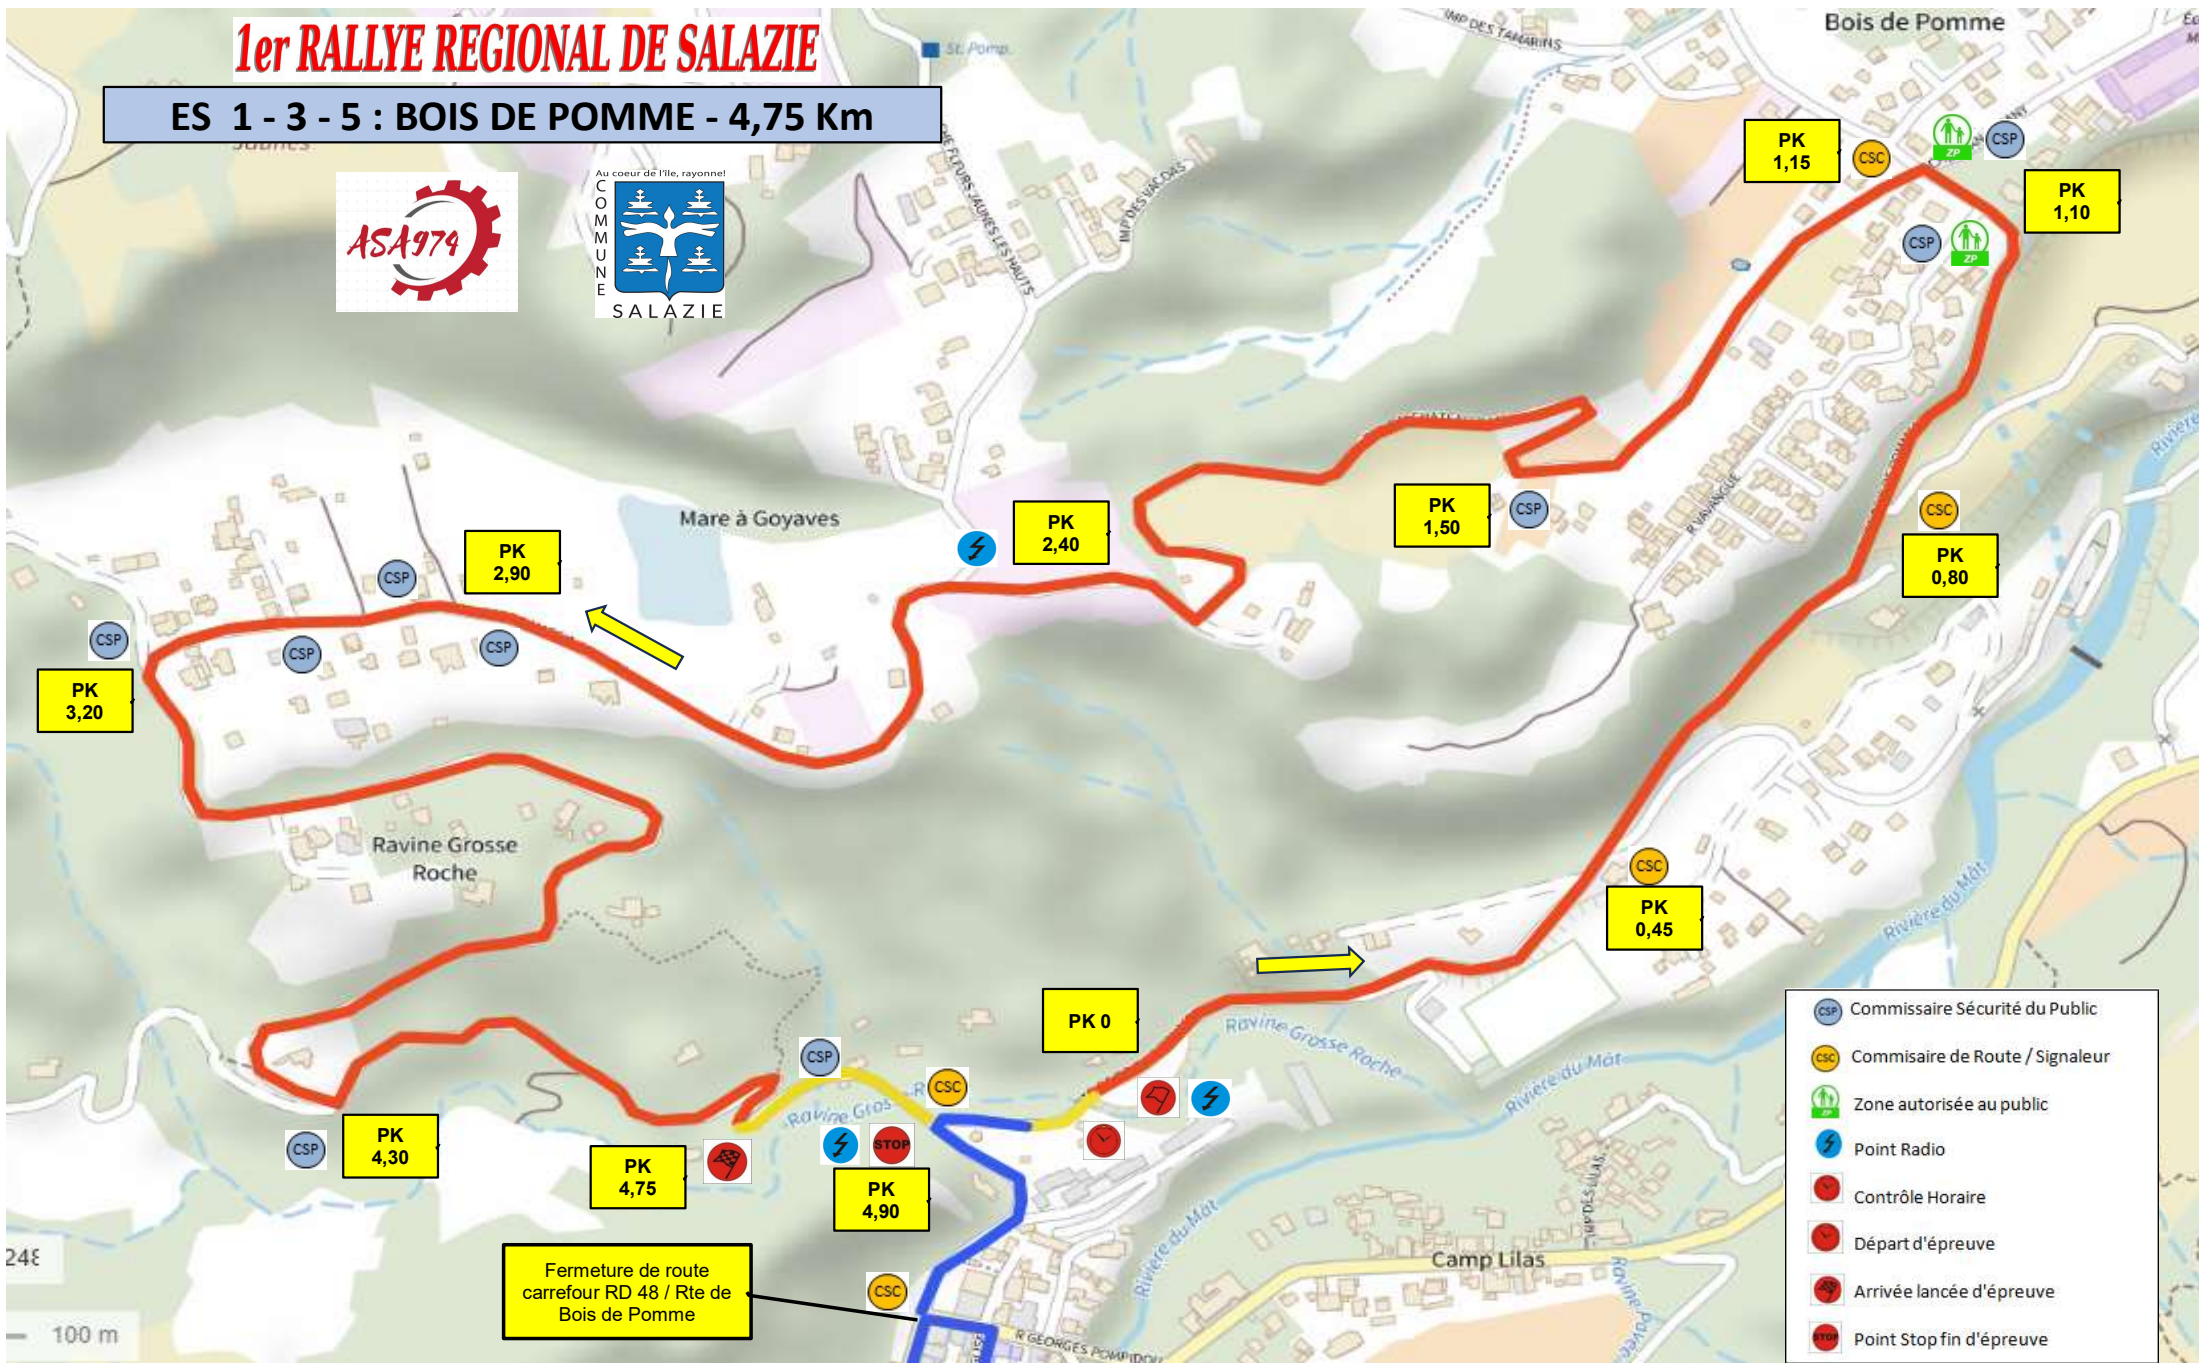

# 1er RALLYE REGIONAL DE SALAZIE

# 1er RALLYE REGIONAL DE SALAZIE

ES 1 - 3 - 5 : BOIS DE POMME - 4,75 Km

- Commissaire Sécurité du Public
- Commissaire de Route / Signaleur
- Zone autorisée au public
- Point Radio
- Contrôle Horaire
- Départ d'épreuve
- Arrivée lancée d'épreuve
- Point Stop fin d'épreuve