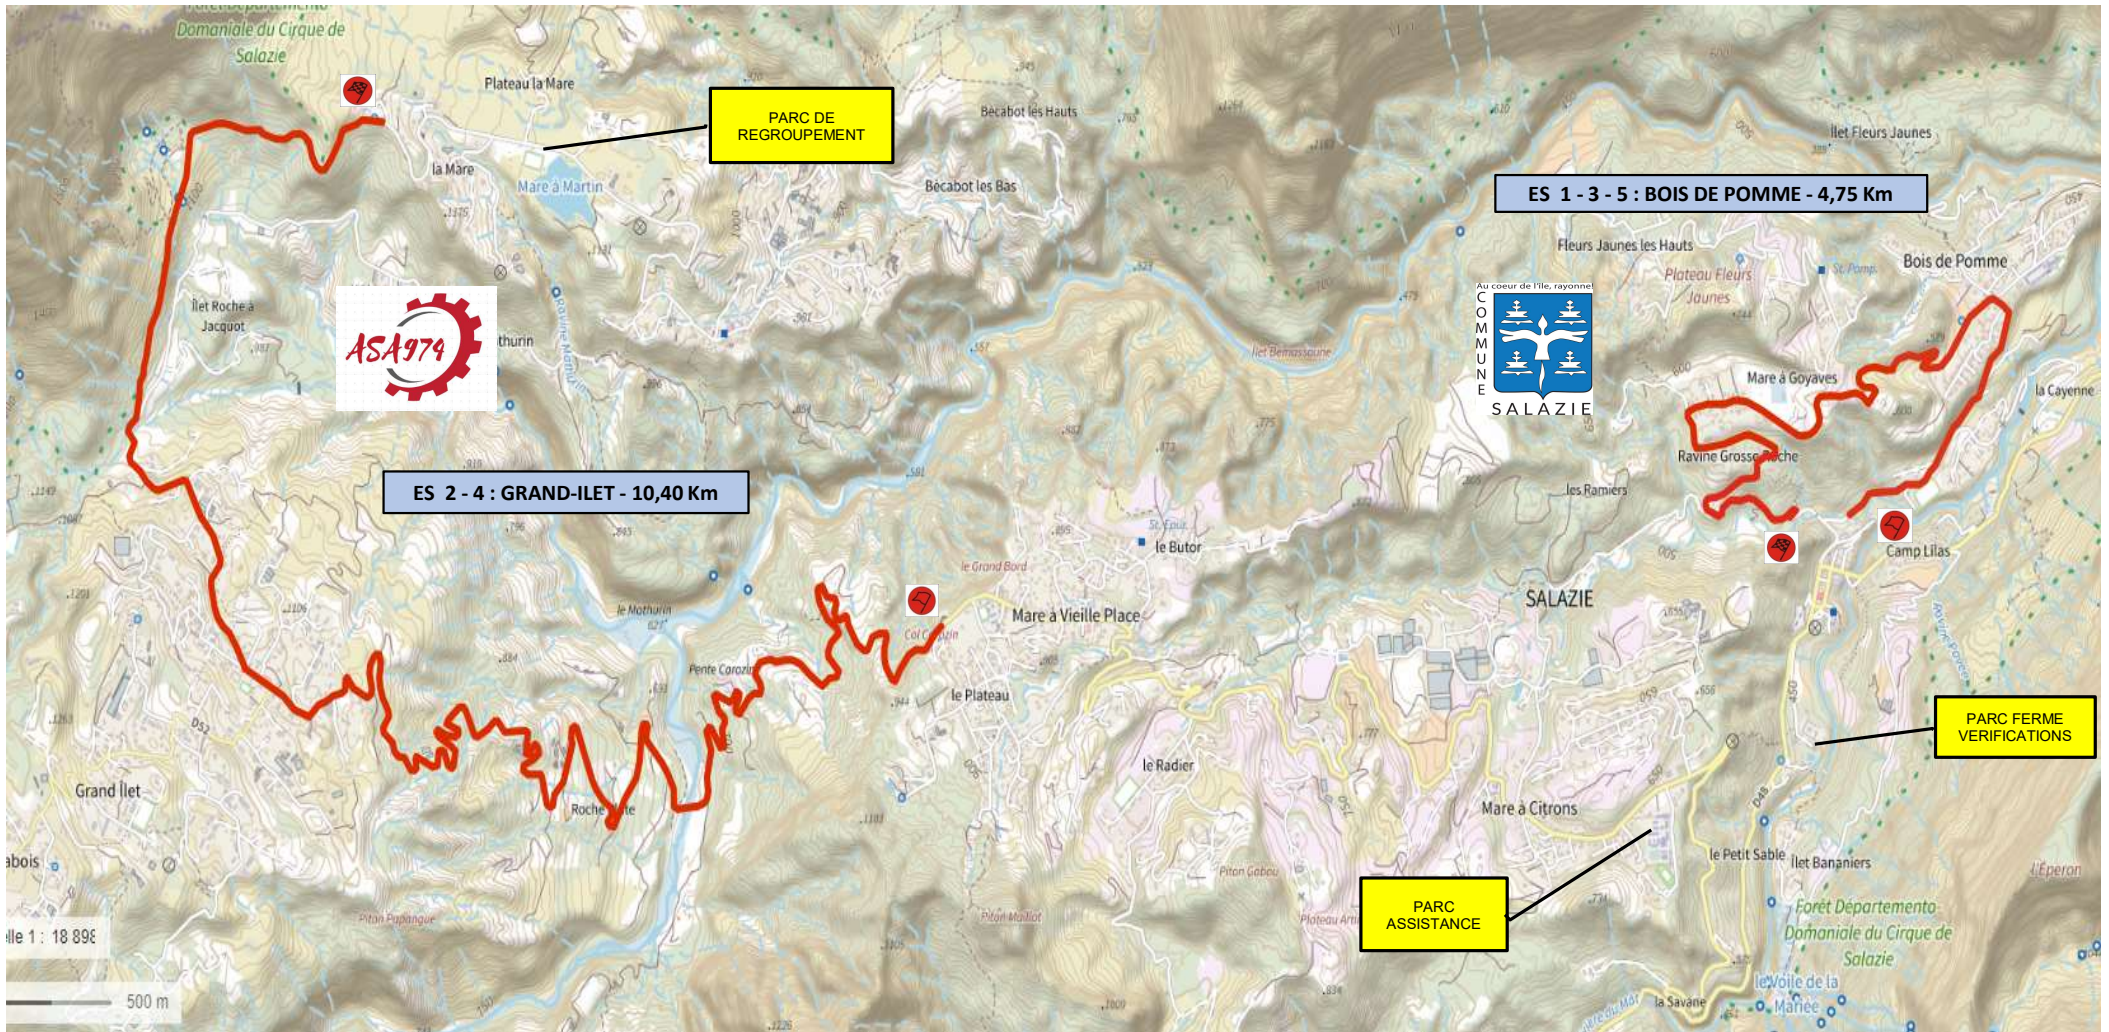

# 1er RALLYE REGIONAL DE SALAZIE

ES 1 - 3 - 5 : BOIS DE POMME - 4,75 Km

- Commissaire Sécurité du Public
- Commissaire de Route / Signaleur
- Zone autorisée au public
- Point Radio
- Contrôle Horaire
- Départ d'épreuve
- Arrivée lancée d'épreuve
- Point Stop fin d'épreuve